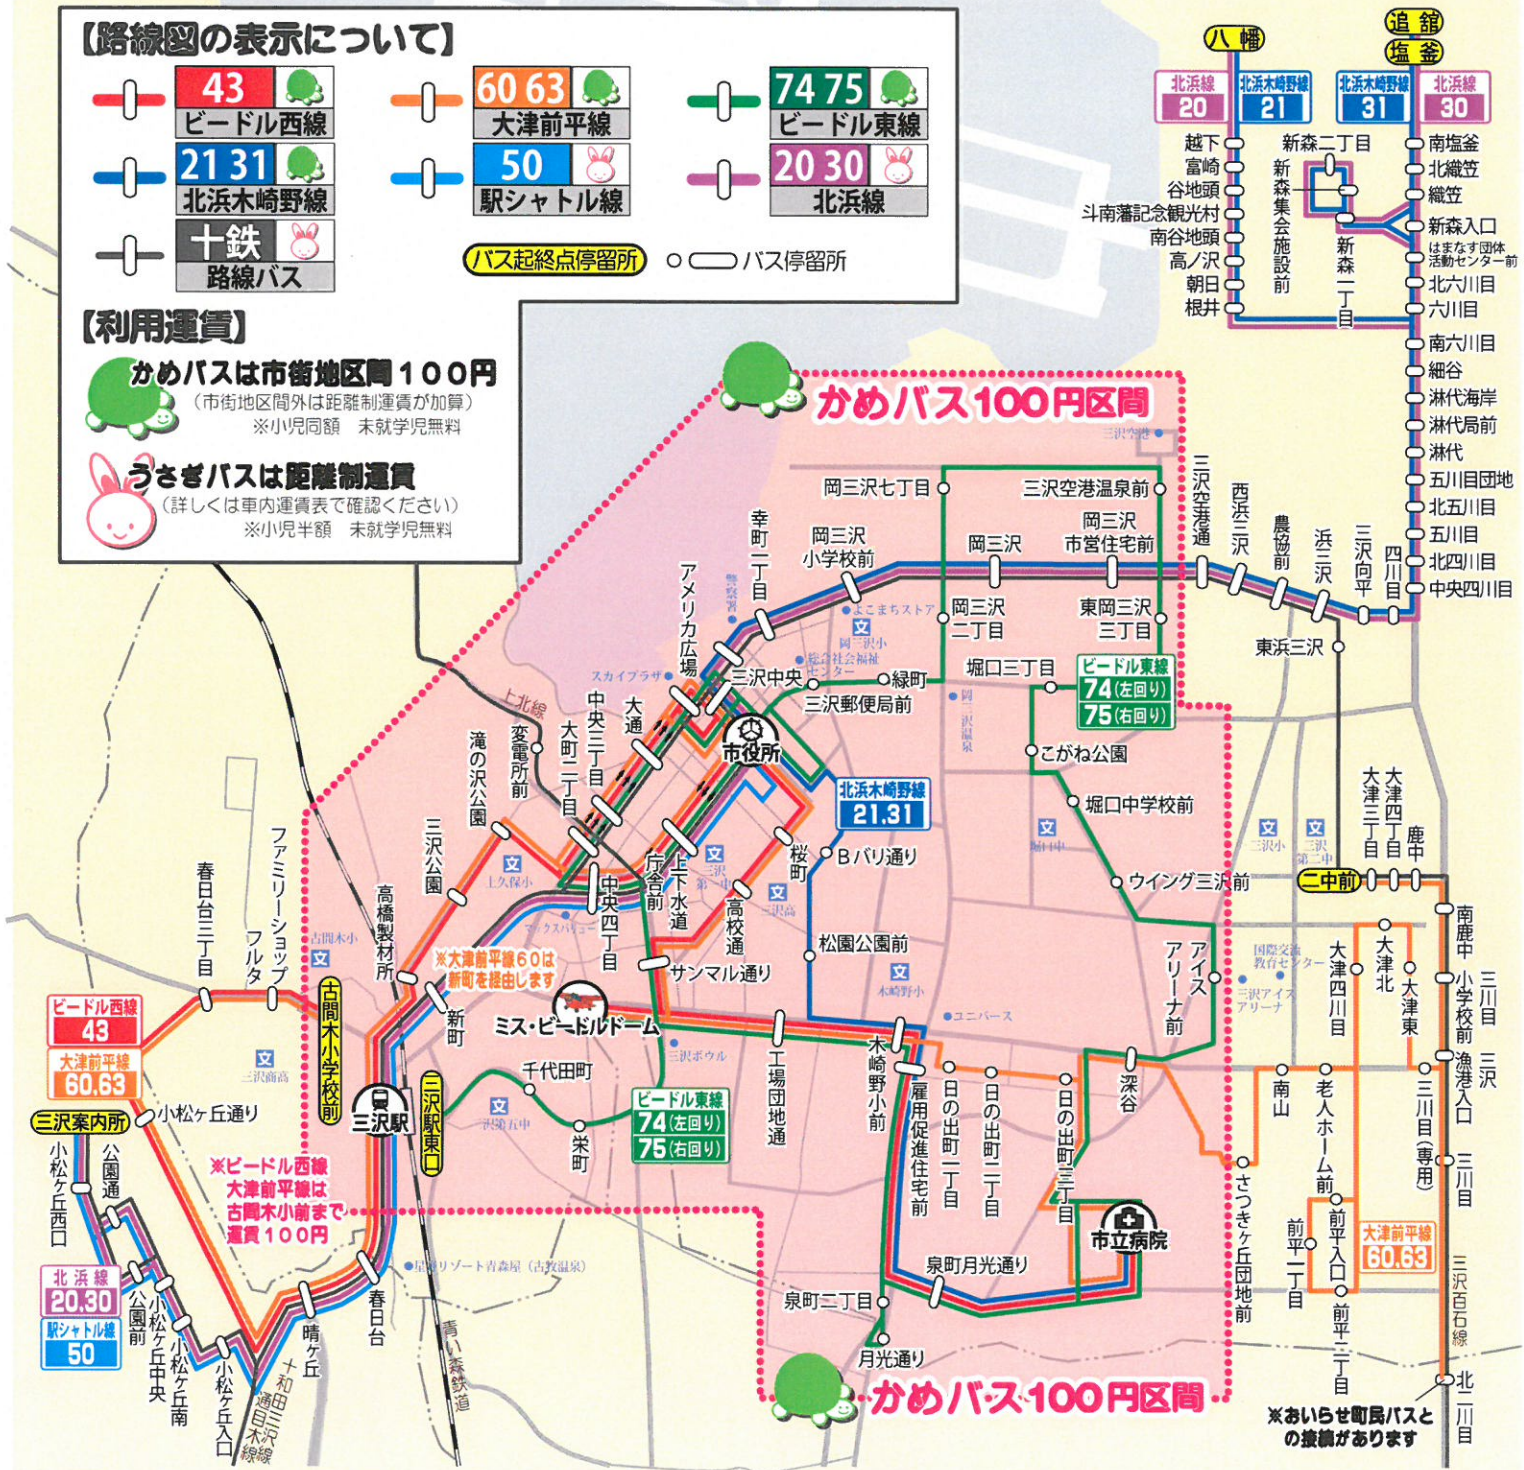

# みーばす路線図

十和田市方面と三沢市内及び周辺各所との  
乗り継ぎにはみーばすをご利用ください。

## 【路線図の表示について】

	<b>43</b> ビードル西線		<b>60 63</b> 大津前平線		<b>74 75</b> ビードル東線
	<b>21 31</b> 北浜木崎野線		<b>50</b> 駅シャトル線		<b>20 30</b> 北浜線
	<b>十鉄</b> 路線バス	バス起終点停留所		バス停留所	

## 【利用運賃】

**かめバスは市街地区間100円**  
(市街地区間外は距離制運賃が加算)  
※小児同額 未就学児無料

**うさぎバスは距離制運賃**  
(詳しくは車内運賃表確認ください)  
※小児半額 未就学児無料

※おいらせ町民バスとの接続があります